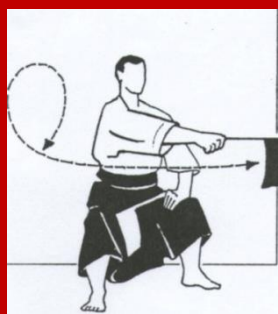

Termíny a signály pro rozhodčí- FUKU-SHIN

1 WAZA-ARI
Půl bodu

2 IPPON
Celý bod

3 TEK-KAKU
Technika způsobilá
k bodování

4 TORA-NAI
Žádný bod ani postih

5 MIE-NAI
Neviděl jsem

6 JYU-GAI
Mimo hranice

7 TEN-TO
Pád

8 SIGNÁL pro stav nouze
(násilí, zranění, nemoc..)

9 Žádost o lékaře

10 ATE
Kontakt

11 CHUI MU-SHI
Ignoruje varování Shu-Shina

12 KIN-SHI
Zakázaná nebo nebezpečná
akce

13 MU-NO
Neschopnost soutěžit

14 FU-KEI
Špatné chování nebo
přístup