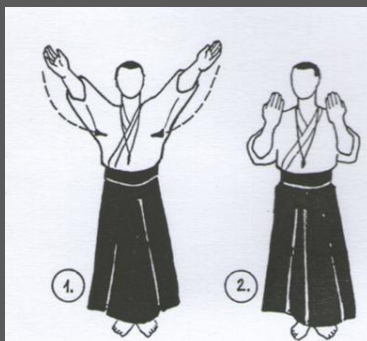

28 Fuku-Shin, Shu-go
volání Fuku-shin