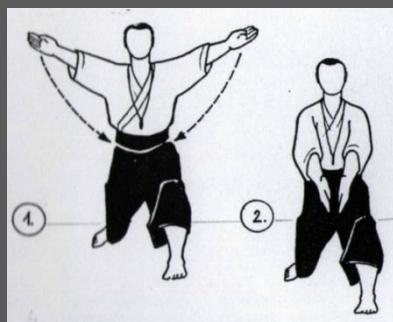

Termíny a signály kumite – Shu-Shin

1 Shobu Ippon Hajime
začátek zápasu

2 Yame
pozastavení

3 Motono-ichi
vykázání závodníků
do stanovených pozic

4 Tsukete, Hajime
pokračování

5 Tsukete
pokračování

6 Waza-ari
ohlášení Waza-ari